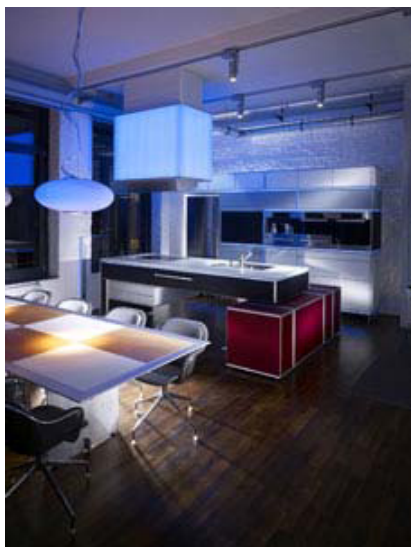

Wenige konstruktive Komponenten, die auf den Grundformen bzw. -maßen von Würfel und Einbaugeräten basieren, und eine Vielzahl an Oberflächenmaterialien und Farben – das sind die wesentlichen Charakteristika des neuen Küchenkonzepts „Alumos β“.